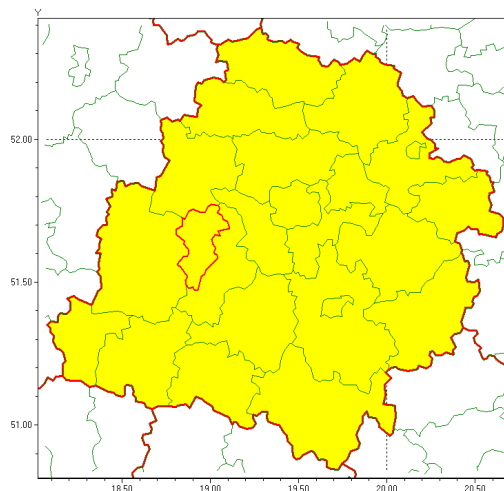

Zasięg ostrzeżenia w województwie

Burze z gradem

Ostrzeżenie meteorologiczne Nr 67

Nazwa biura	IMGW-PIB Meteorological Forecast Centre, Poznan Team
Zjawisko/stopień zagrożenia	Burze z gradem/ 1
Obszar	województwo łódzkie powiat zduńskowolski
Ważność	od godz. 08:00 dnia 16.07.2021 do godz. 23:00 dnia 16.07.2021
Przebieg	Prognozowane są burze, którym miejscami będą towarzyszyć opady deszczu od 20 mm do 30 mm, lokalnie do 40 mm oraz porywy wiatru do 90 km/h. Miejscami grad.
Prawdopodobieństwo wystąpienia zjawiska(%)	85%
Uwagi	Brak.
Dyrektor synoptyk IMGW-PIB	Piotr Szewczak
Godzina i data wydania	godz. 07:17 dnia 16.07.2021
SMS	IMGW-PIB OSTRZEŻENIE: BURZE Z GRADEM/1 łódzkie/zduńskowolski od 08:00/16.07 do 23:00/16.07.2021 deszcz 40 mm, grad, porywy 90 km/h.